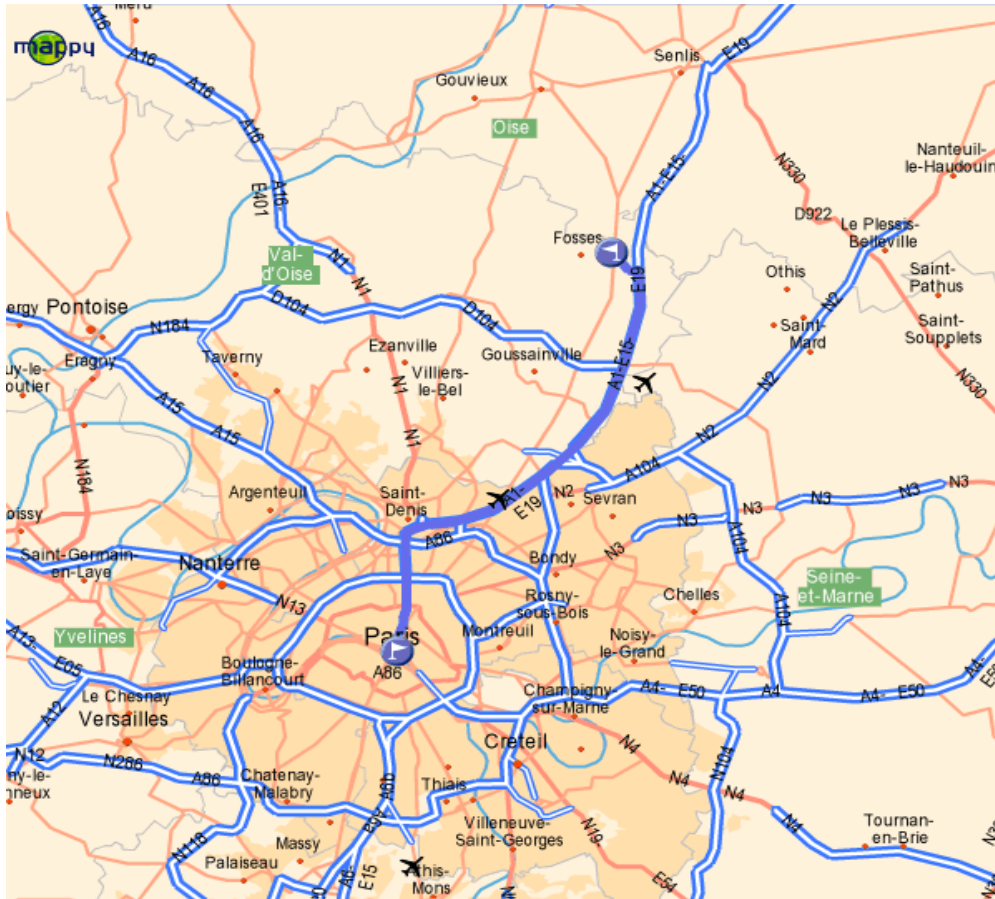

Nos Horaires

Lundi au vendredi

Matinée :

08H30 à 12H00

Après-midi :

13H30 à 17H00

« **Ventes comptoir** »

Sortir de Paris Autoroute A 1 :
Suivre le panneau

Passer sous les pistes (aéroport Roissy Charles de Gaulle)
Prendre la 1^{er} sortie n°7
Suivre le panneau

Au premier rond point à gauche
repasser sur l'autoroute A1
direction Senlis Chantilly
au deuxième rond point tout droit
au troisième rond point tout droit
au quatrième rond point à droite
première entrée sur votre gauche
parking **ELESTA** Régulation Europe (E.R.E)