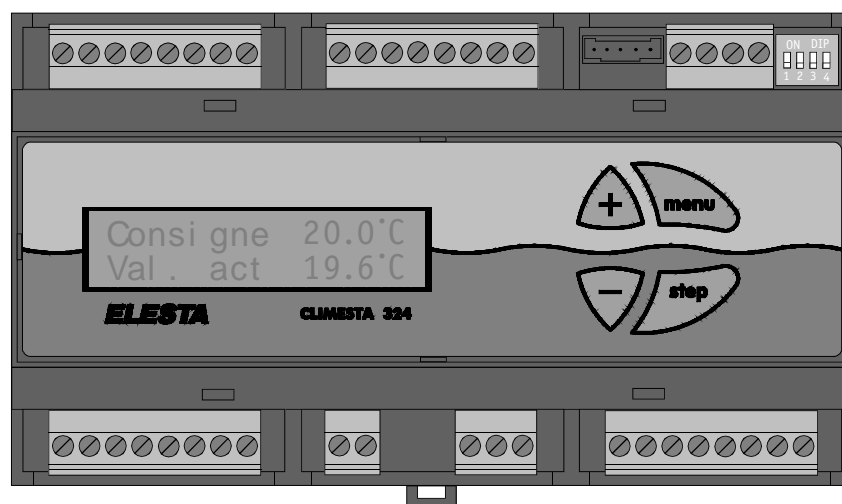

Documentation de l'appareil

CLIMESTA RCL300

Régulateur universel
pour installations de chauffage, de soufflage et de climatisation

Fiche technique RCL308	163928
Fiche technique RCL311	163932
Fiche technique RCL324	163716
Mode d'emploi RCL300	163778
Instructions de montage RCL308	163890
Instructions de montage RCL311	163925
Instructions de montage RCL324	163868